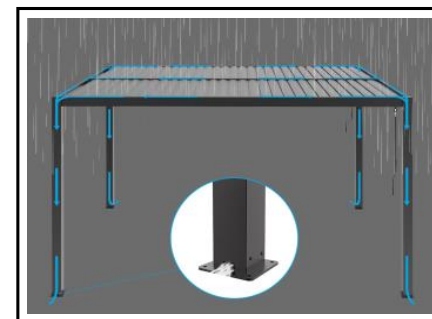

Calicantus Wood

MANUALE

Versioni disponibili

Pali effetto legno copertura antracite
solo versione manuale.
300x400x250 cm Art. 023623

Descrizione

Calicantus Wood, Pergola bioclimatica ad azionamento manuale con struttura in alluminio verniciato a polvere e viteria in acciaio inossidabile. Illuminazione a LED con telecomando.

Pali con finitura ad effetto legno e copertura colore antracite

Misure:
400x400xH250 cm
300x400xH250 cm
Palo 10x10 cm

| PARTE | SEZIONE | SPESSORE | DIMENSIONE |
|-------------------|---------|----------|------------|
| PALO | | 1.6 mm | 100x100 mm |
| TRAVE PERIMETRALE | | 2.0 mm | 120x100xmm |
| TRAVE CENTRALE | | 2.0 mm | 105x120 mm |
| LAMELLA COPERTURA | | 1.4 mm | 23x145 mm |

Dati Tecnici

Illuminazione a LED bianca

Evacuazione dell'acqua attraverso la struttura