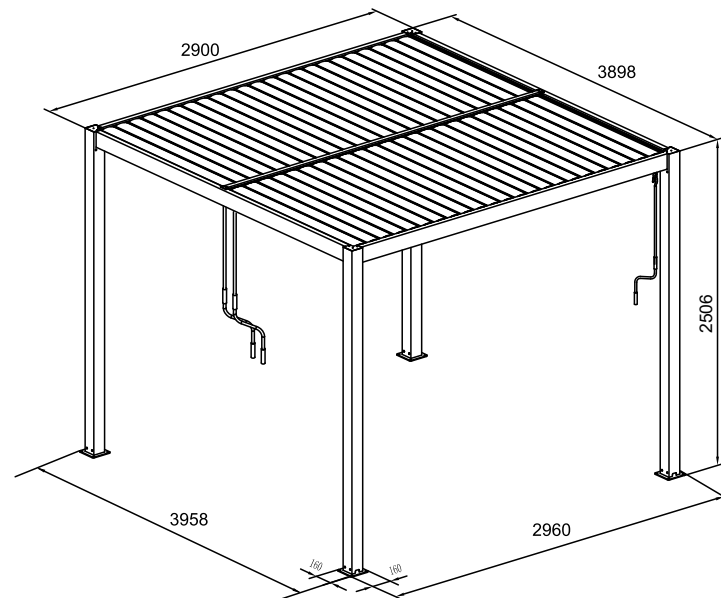

Calicantus Wood

MANUALE

Versioni disponibili

Pali effetto legno copertura antracite
solo versione manuale.
300x400x250 cm Art. 023623

Descrizione

Calicantus Wood, Pergola bioclimatica ad azionamento manuale con struttura in alluminio verniciato a polvere e viteria in acciaio inossidabile. Illuminazione a LED con telecomando.

Pali con finitura ad effetto legno e copertura colore antracite

Misure:
400x400xH250 cm
300x400xH250 cm
Palo 10x10 cm

| PARTE | SEZIONE | SPESSORE | DIMENSIONE |
|-------------------|---------|----------|------------|
| PALO | | 1.6 mm | 100x100 mm |
| TRAVE PERIMETRALE | | 2.0 mm | 120x100xmm |
| TRAVE CENTRALE | | 2.0 mm | 105x120 mm |
| LAMELLA COPERTURA | | 1.4 mm | 23x145 mm |

Dati Tecnici

Illuminazione a LED bianca

Evacuazione dell'acqua attraverso la struttura